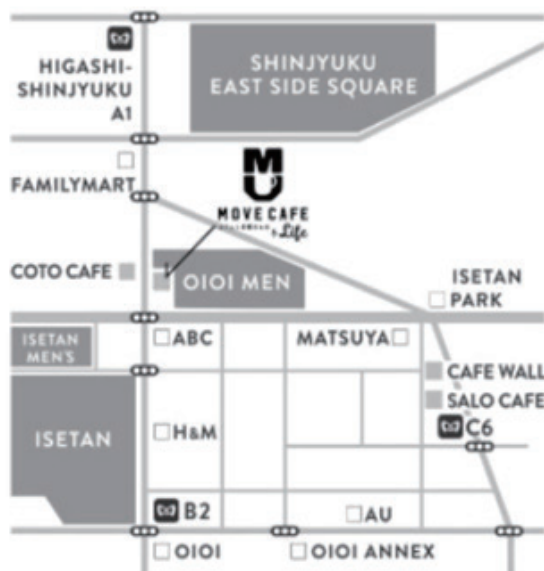

imaeda yukiko

ゆうれいたちのふあっしょんしょ〜 378×270mm アクリル・パステル

**MOVE CAFE**  
カフェと日常のもの  
& Life

※ご来店の際は、1オーダーをお願いいたします。

imaedayukiko  
INSTAGRAM

いまえだ  
ゆきこ展  
3/29 sun ~ 4/25 sat

新宿三丁目駅 B2 徒歩 2 分 / JR 新宿駅東口 徒歩 8 分  
東新宿駅 A1 徒歩 8 分

open : 12:00 ~ 22:00 (L.O. 21:00)  
address : 東京都新宿区新宿 5-16-7-2F  
tel / fax : 03-3355-7307  
www.movecafe.com